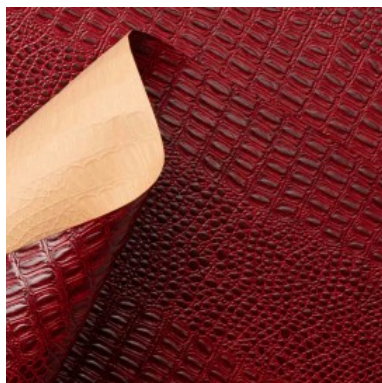

ANIMALIER / Alligatore - 627/145

Collezione: pret a porter
Cartella: Animalier
Colore: Rosso
Tipo di goffratura: Pelli - Animalier
Texture: Alligatore
Tipo di texture: 145

GRAMMATURA	FORMATO	SENSO FIBR.	RETRO	ORDINE MINIMO	ALLESTIMENTO
110gsm	Foglio 70cmx100cm	100	Naturale	125Fogli	Foglio

SCHEMA TECNICA

TECNICHE DI STAMPA

Stampabilità Offset: buona
Stampabilità Serigrafica: buona
Stampabilità a caldo: ottima
Stampabilità a secco: ottima
Verniciatura: ottima
Verniciatura UV: ottima
Ossidabilità stampa: 0

RESISTENZA ALL'ABRASIONE

Resistenza all'abrasione: alta
Resistenza umido: media/alta

NOTE PER LA STAMPA ED INCHIOSTRI

Per una migliore resa di Stampa Offset, si consiglia di evitare alte pile e di lasciar asciugare bene prima di procedere con le fasi successive di lavorazione. Si raccomanda l'uso di inchiostri ossidativi o quick-set di alta qualità. Se la macchina Offset è provvista di un essiccatore IR se ne consiglia l'uso.