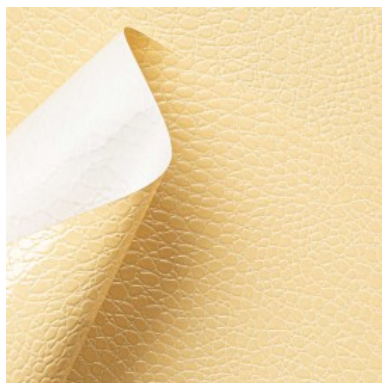

ANIMALIER / Coco - 630/208

Collezione: pret a porter
Cartella: Animalier
Colore: Crema
Tipo di goffratura: Pelli - Animalier
Texture: Coco
Tipo di texture: 208

GRAMMATURA	FORMATO	SENSO FIBR.	RETRO	ORDINE MINIMO	ALLESTIMENTO
110gsm	Foglio 70cmx100cm	100	Bianco	125Fogli	Foglio
160gsm	Foglio 72cmx102cm	102	Bianco	125Fogli	Foglio

SCHEDA TECNICA

TECNICHE DI STAMPA

Stampabilità Offset: buona
Stampabilità Serigrafica: buona
Stampabilità a caldo: ottima
Stampabilità a secco: ottima
Verniciatura: ottima
Verniciatura UV: ottima
Ossidabilità stampa: 0