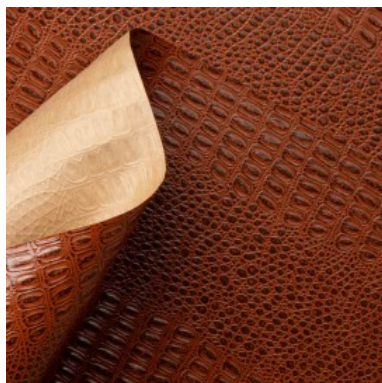

ANIMALIER / Alligatore - 676/145

Collezione: pret a porter
Cartella: Animalier
Colore: Marrone chiaro
Tipo di goffratura: Pelli - Animalier
Texture: Alligatore
Tipo di texture: 145

GRAMMATURA	FORMATO	SENSO FIBR.	RETRO	ORDINE MINIMO	ALLESTIMENTO
95gsm	Foglio 70cmx100cm	100	Naturale	125Fogli	Foglio

SCHEMA TECNICA

TECNICHE DI STAMPA

Stampabilità Offset: buona
Stampabilità Serigrafica: buona
Stampabilità a caldo: ottima
Stampabilità a secco: ottima
Verniciatura: ottima
Verniciatura UV: ottima
Ossidabilità stampa: 0