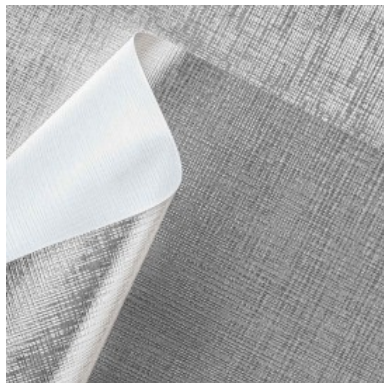

# SILVER - 850/215

Collezione: pret a porter  
Cartella: Silver  
Colore: Argento  
Tipo di goffratura: Tele  
Texture: Garza  
Tipo di texture: 215

GRAMMATURA	FORMATO	SENSO FIBR.	RETRO	ORDINE MINIMO	ALLESTIMENTO
120gsm	Foglio 70cmx100cm	100	Bianco	125Fogli	Foglio