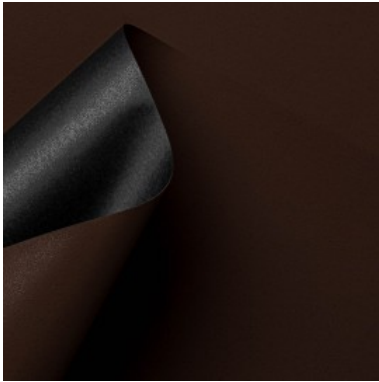

OPAQUES - 1117/58

Collezione: pret a porter
Cartella: Opaques
Colore: Testa di Moro
Tipo di goffratura: Bocciardati
Texture: Liban
Tipo di texture: 58

GRAMMATURA	FORMATO	SENSO FIBR.	RETRO	ORDINE MINIMO	ALLESTIMENTO
120gsm	Foglio 72cmx102cm	102	Nero	125Fogli	Foglio